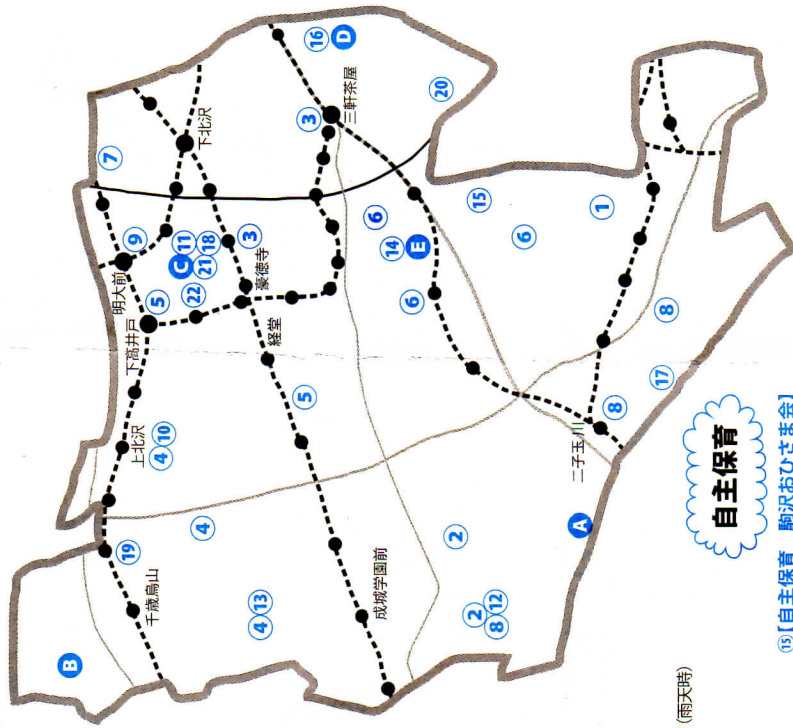

- ⑬【ハンダの会】

1▶相師谷公園、上相師谷はる児童館(雨天時)  
2▶火・金曜日  
3▶11:00~15:00  
4▶月250円から  
5▶panda\_no\_kale@yahoo.co.jp

- ⑭【空飛ぶバケツ】

1▶空巻2丁目  
2▶第1-3月曜日  
第3月曜日は「わらべうたの日」  
3▶10:00~12:00  
4▶無料  
5▶ongakuroom@yahoo.co.jp(森)

- ⑮【自主保育 てんと虫】

1▶世田谷プレーパーク  
2▶火(3歳以上の遠足)・水・金曜日  
3▶9:30~13:30  
4▶月会費500円~2000円  
5▶080-3394-7393(齋尾)  
nor0415washio@softbank.jp  
ameblo.jp/jishuhoiku-tentomushi/

- ⑯【自主保育 野毛の子】

1▶玉川地域の多摩川河川敷、公園など  
2▶火・水・木・金曜日  
3▶9:30~14:00  
4▶月会費1500円~4000円  
5▶090-6493-5212(村松)  
nogekazenoko@gmail.com

- ⑰【自主保育 まあそび村】

1▶多摩川河川敷二子緑地、せたがや水辺の乗校原っぱ  
2▶月・水・土曜日など  
3▶10:30~17:00  
4▶無料  
5▶03-6447-9931  
(NPO法人せたがや水辺デザインネットワーク)  
asobimura.exblog.jp/

- ⑰【おでかけひろば ぶりっじ@roka】

1▶UR芦花公園団地11号棟1階とその周辺  
2▶月~金曜日  
3▶10:00~15:00  
4▶無料  
5▶roka@setagaya-kosodate.net

- ⑱【のざわテットーひろば】

(NPO法人野沢3丁目遊び場づくりの会)  
1▶野沢3-14-22  
2▶月・火・水・金・土曜日  
3▶10:00~17:00  
4▶無料  
5▶03-3418-9950

- ⑲【おでかけひろば@あみご】

1▶世田谷区松原4-2-18  
2▶月~金曜日  
3▶10:00~15:00  
4▶無料  
5▶03-3328-4411  
plaza.rakuten.co.jp/atamigo/