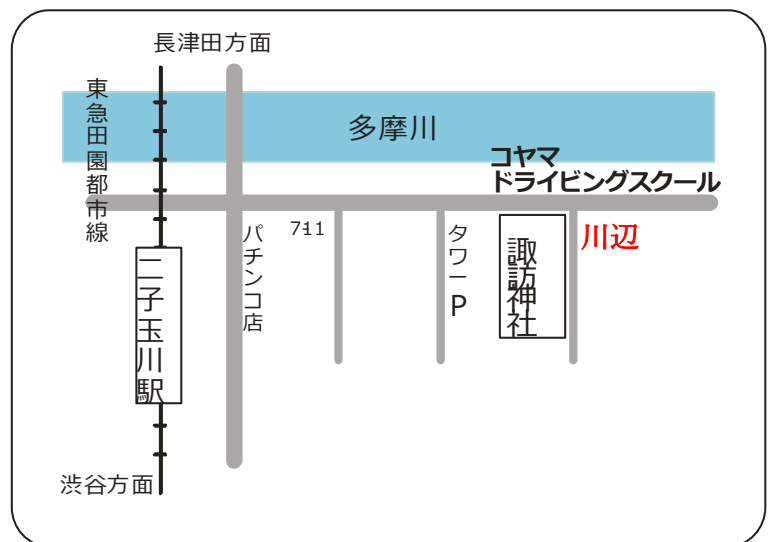

# ガレッジセール

2017年10月29日(日)

場所 川辺宅庭 世田谷区玉川 3-28-1 (二子玉川駅徒歩5分)

時間 10:00～15:00

ミカン・柚子・柿・菊・野菜・衣類・着物・雑貨・靴・陶器・バッグ・タオル

小物などです。

お友達誘って

遊びに来てね!